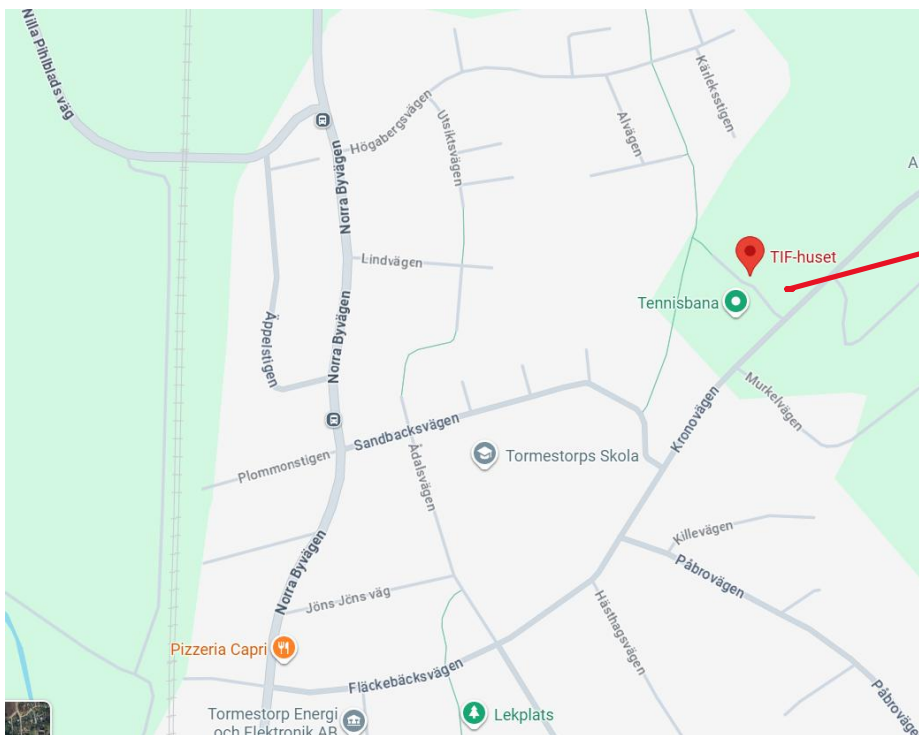

Tormestorps IF bjuder in till kretsträning onsdagen 15/4 2026

- Samlingsplats: Tormestorps IF klubbhus
Kronovägen 6B, Tormestorp
[Länk Google maps](#)
- Parkering: Vid Tormestorps IF klubbhus
- Starttid: Fri start mellan kl. 17:15 och 18:30
- Karta: Göingeåsen NV. Skala 1:7500 Ekv. 5 m.
- Banor:
- | | | |
|--------------|-------|------------------------------------|
| Bana 1 (blå) | 5 km | 12 kontroller |
| | 4 km | 10 kontroller. Avkortad K5 till K8 |
| Bana 3 | 3 km | 9 kontroller |
| | 2 km | 6 kontroller. Avkortad K2 till K6 |
| Gul/Vit | 2,5km | 7 kontroller |
| | 2 km | 5 kontroller. Avkortad K3 till K6 |
- Kontroller: OL-Skärm **utan** kodsiffra

Samlingsplats
Parkering